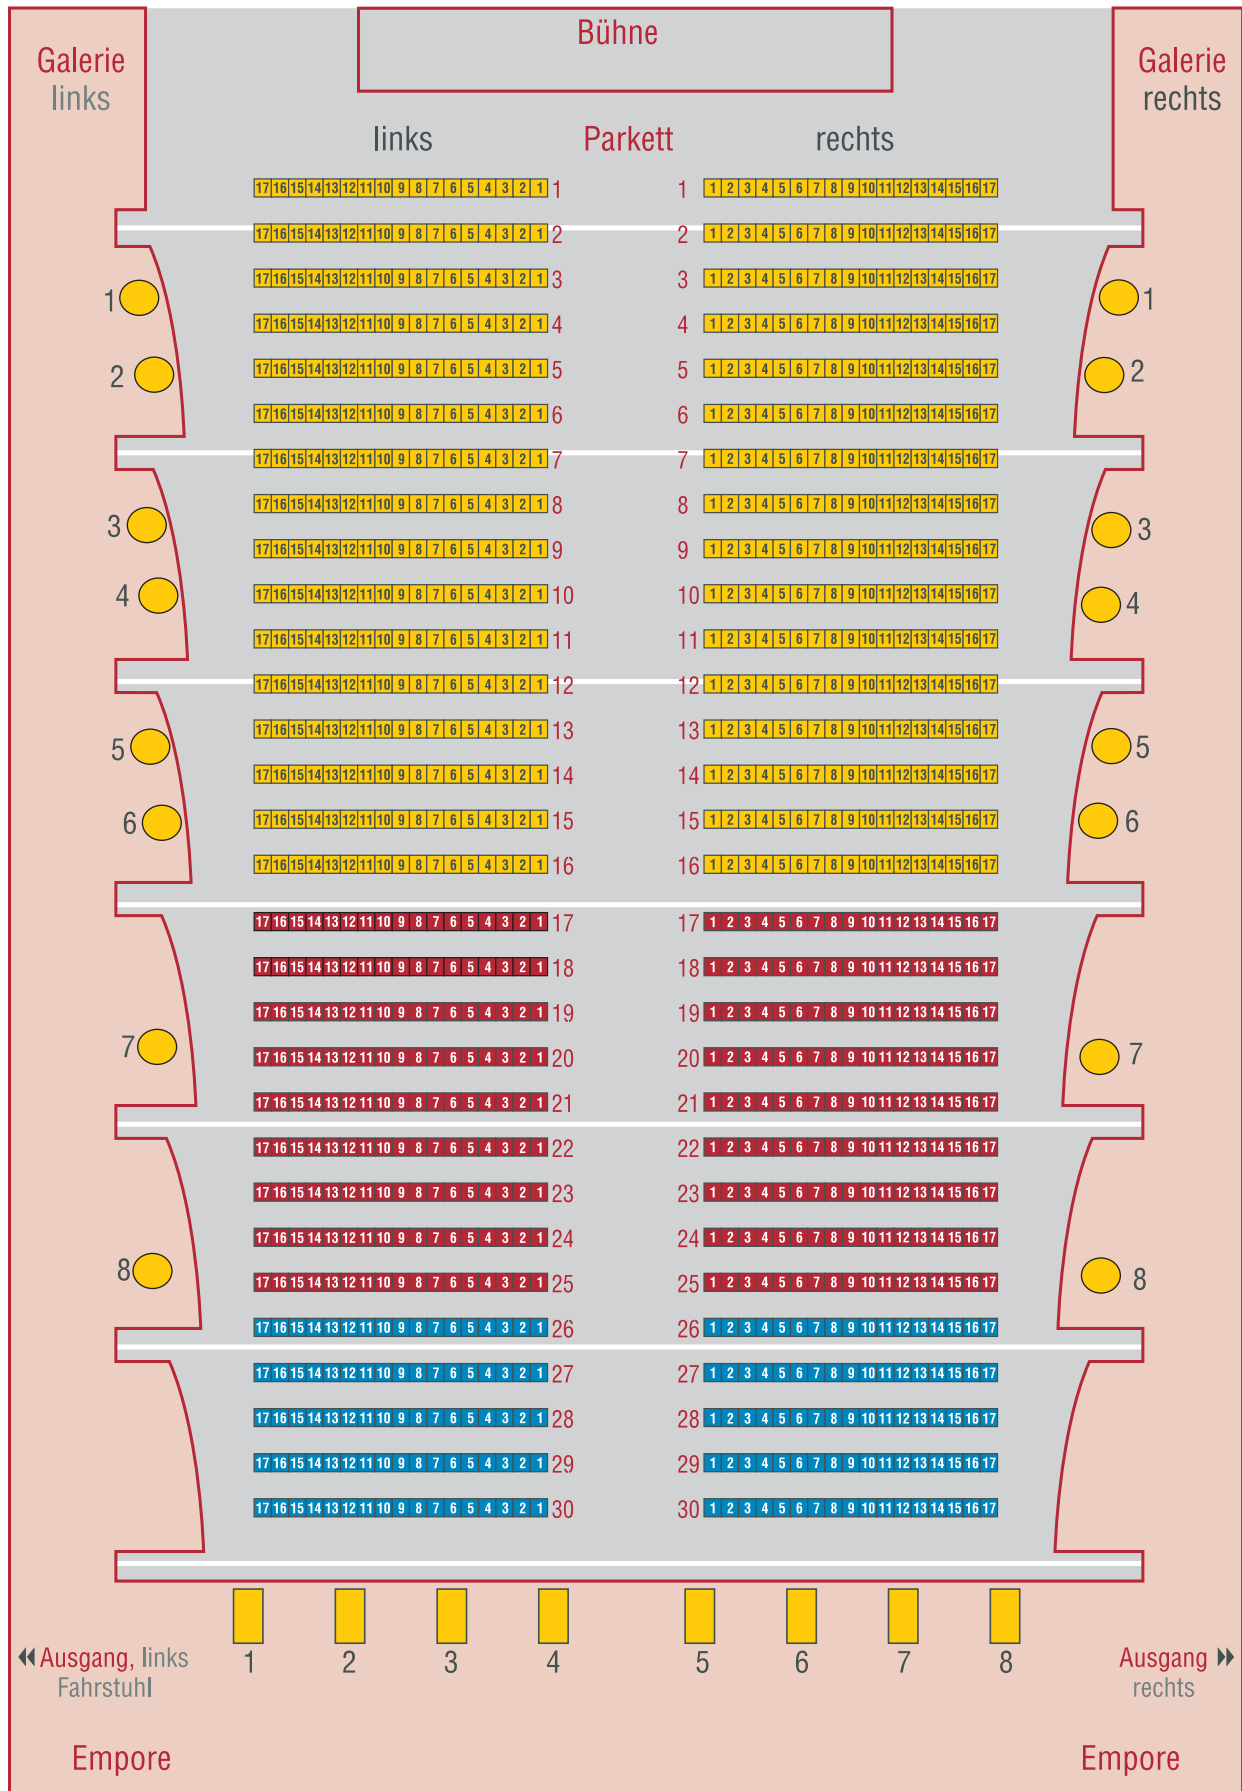

# Bestuhlungsvariante: Reihenbestuhlung mit VIP-Bereich (1.OG)

VIP-Bereich:  
je 4 Personen

Kapazität: max. 1.116  
PG1-3: 624/ 322/ 170