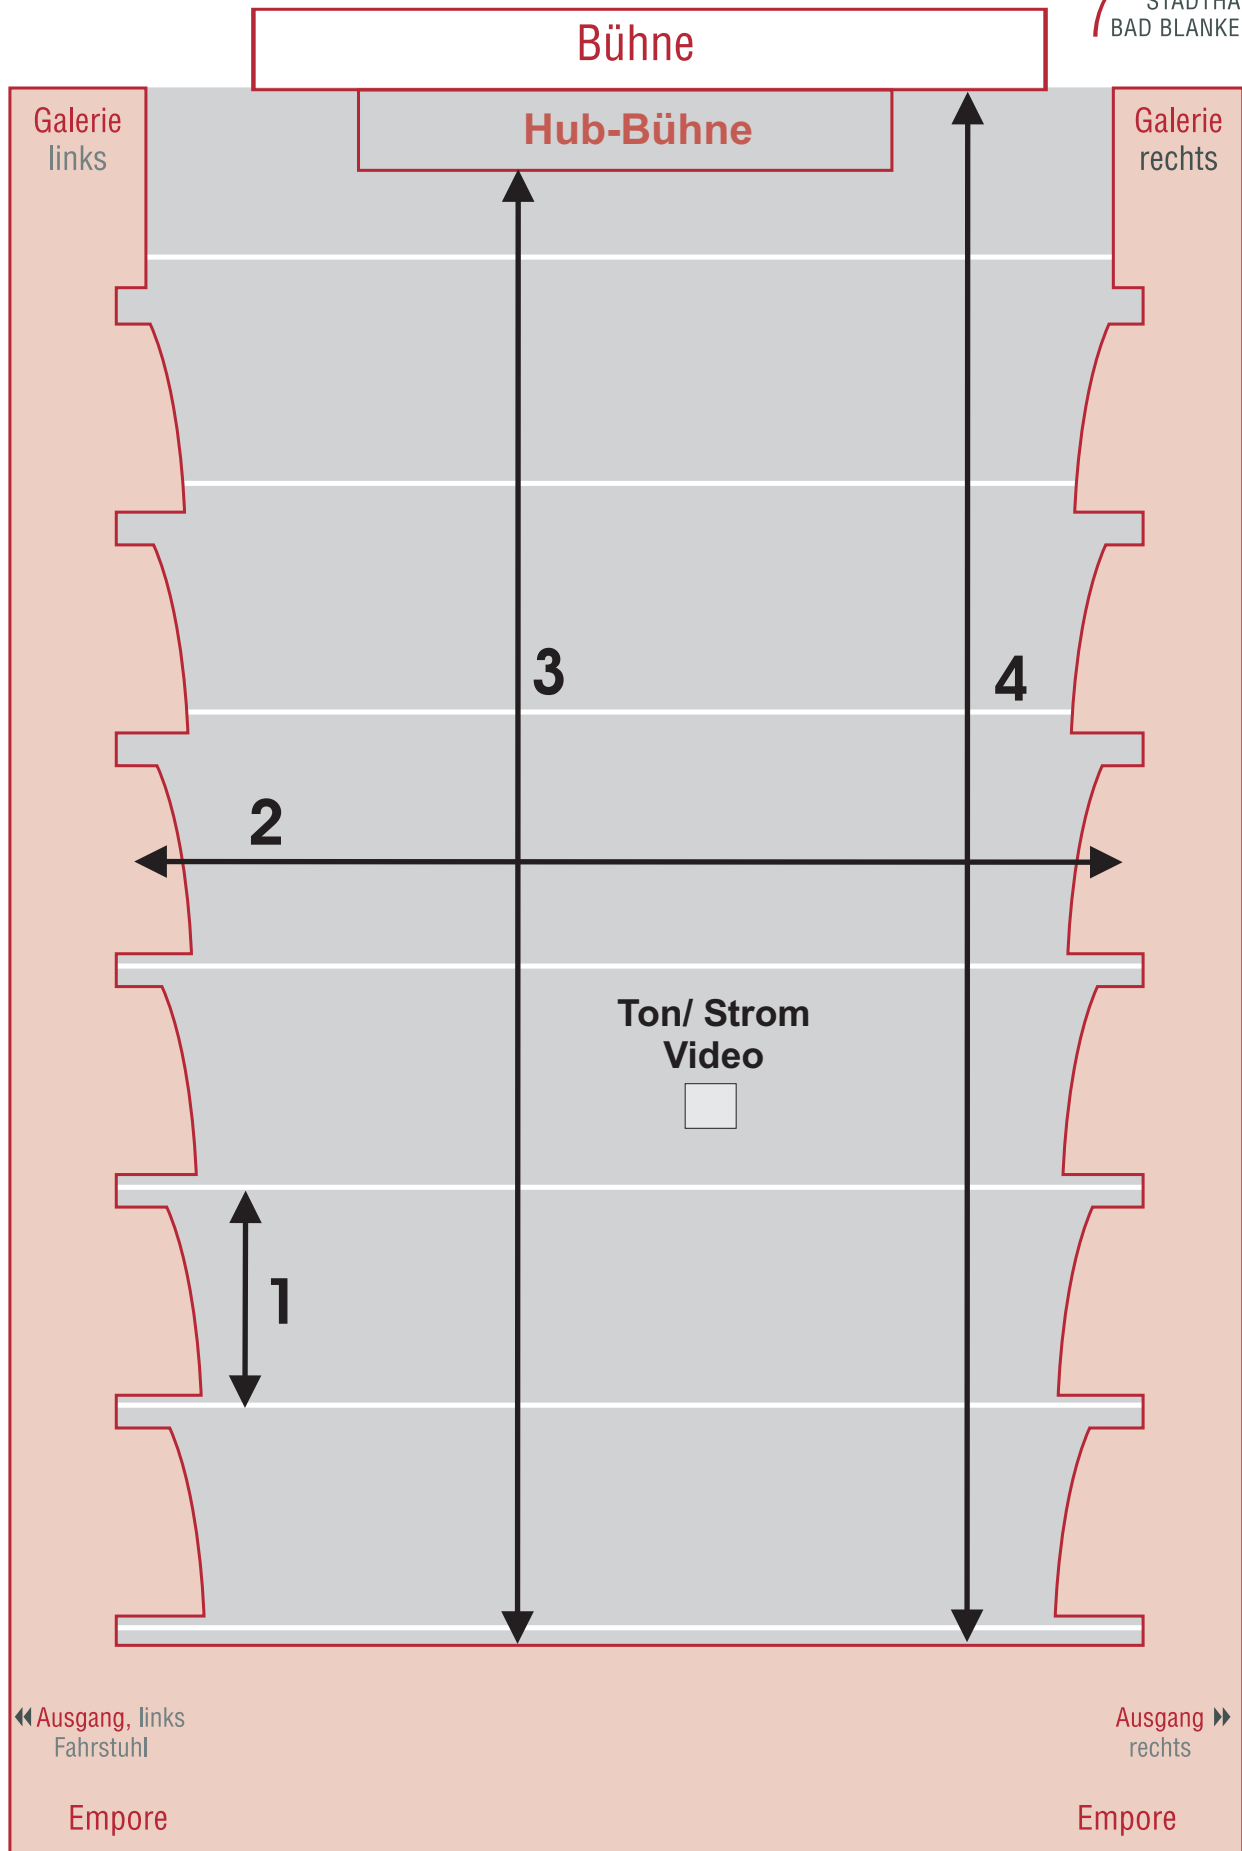

Maße Großer Saal

1: Abstand Binder - Binder **5,25 m**

2: Saalbreite (Binder - Binder) **23,50 m** (Binder - Wand 1,30 m)

3: Abstand Saaltüren - Hubbühne **34,35 m**

4: Abstand Saaltüren - Bühnenvorderkante **37,05 m**